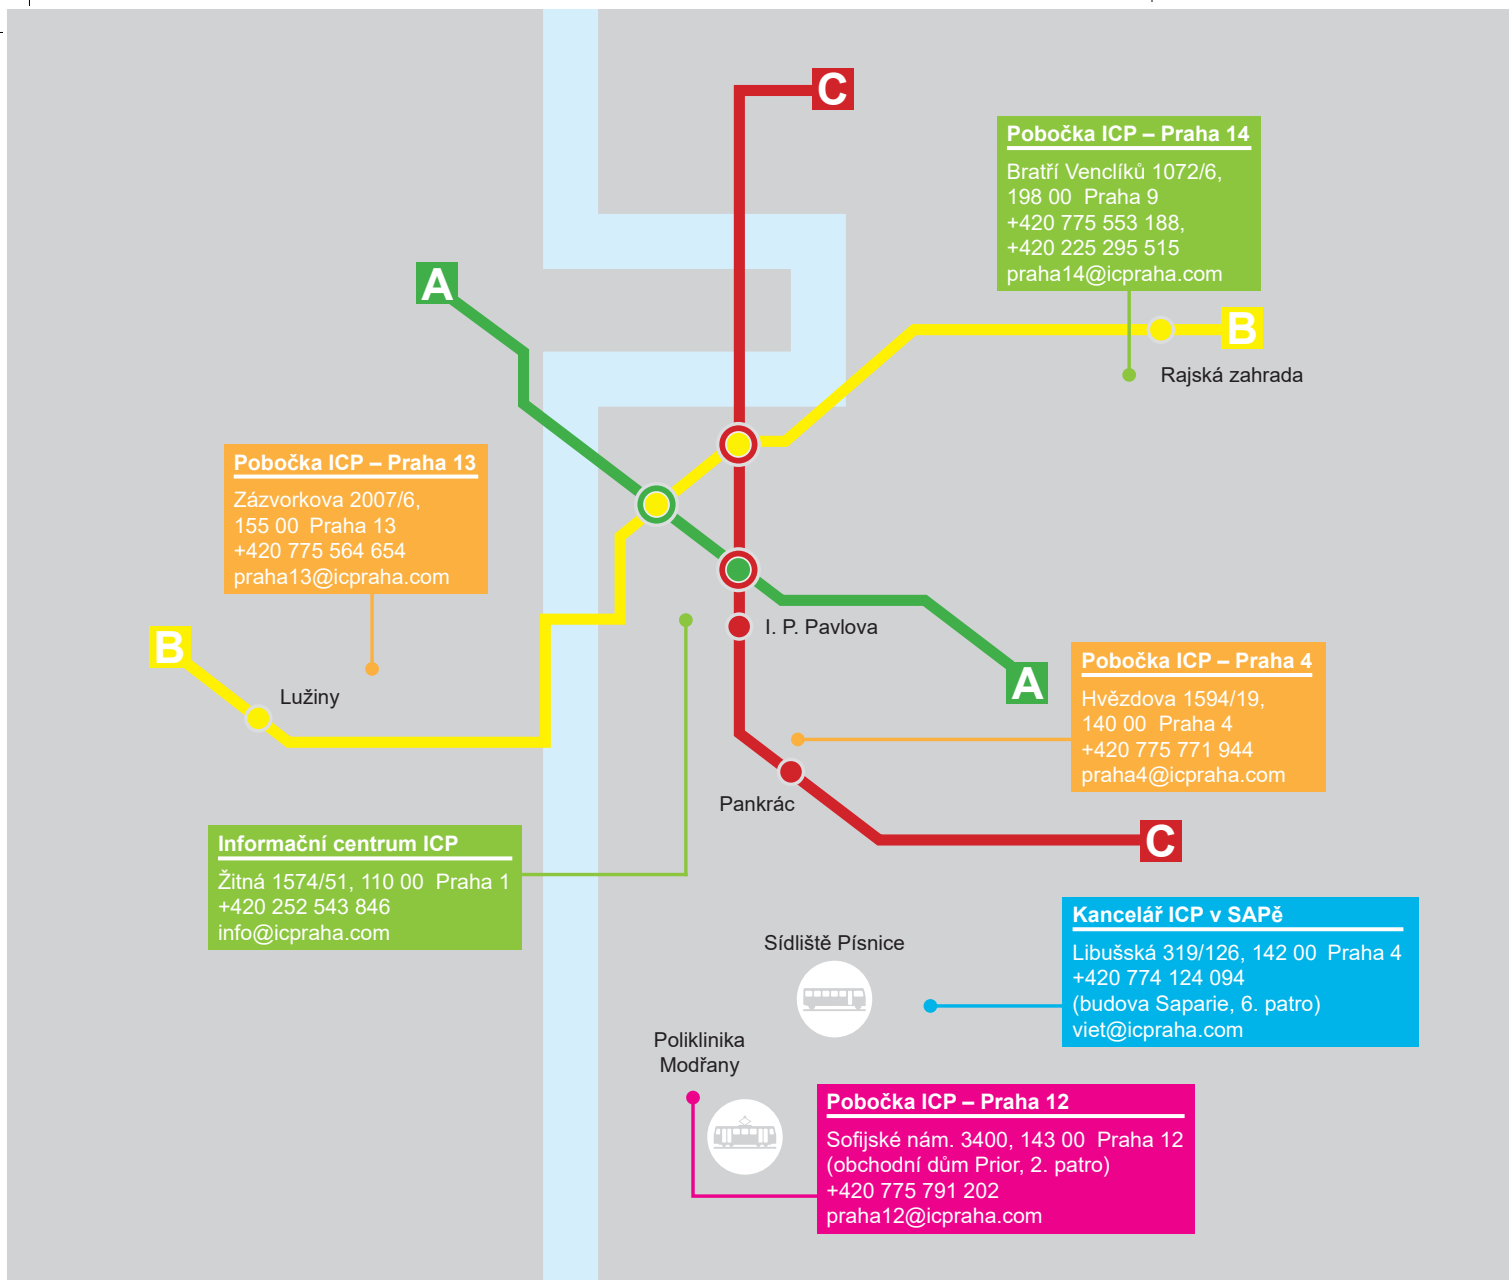

www.icpraha.com

FINANCOVÁNO
 EVROPSKOU UNIÍ
 AZYLOVÝ, MIGRAČNÍ
 A INTEGRAČNÍ FOND

**BEZPLATNÉ
 SLUŽBY
 PRO
 CIZINCE**

**SERVICIOS
 GRATUITOS PARA
 EXTRANJEROS**

**SERVICES
 GRATUITS POUR
 DES ÉTRANGERS**

Všechny služby ICP jsou určeny pro cizince ze zemí mimo EU s legálním statutem pobytu, kteří nejsou žadateli o mezinárodní ochranu a mají vízum delší než 90 dní.