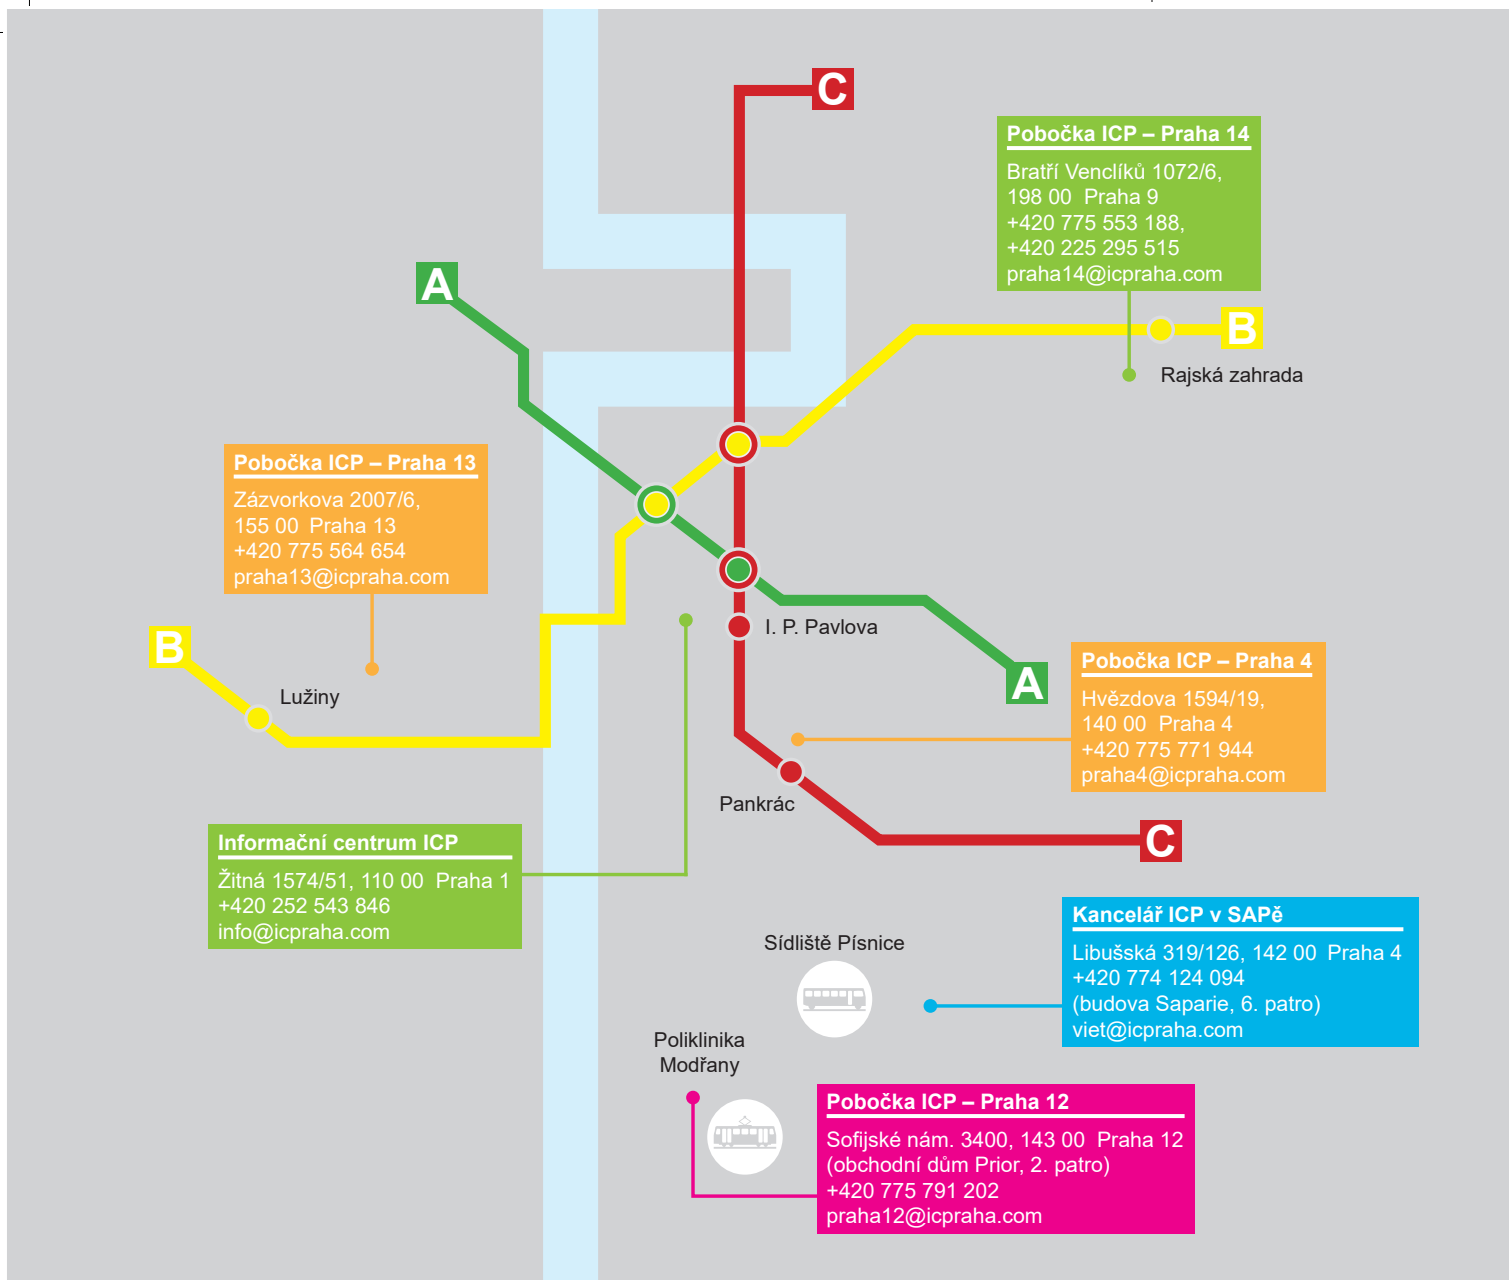

FINANCOVÁNO
EVROPSKOU UNIÍ
AZYLOVÝ, MIGRAČNÍ
A INTEGRAČNÍ FOND

BEZPLATNÉ SLUŽBY PRO CIZINCE

为外国人免费提供的服务

Гадаад иргэдэд зориулсан үнэ төлбөргүй үйлчилгээ

Všechny služby ICP jsou určeny pro cizince ze zemí mimo EU s legálním statutem pobytu, kteří nejsou žadateli o mezinárodní ochranu a mají vízum delší než 90 dní.

www.icpraha.com

FINANCOVÁNO
EVROPSKOU UNIÍ
AZYLOVÝ, MIGRAČNÍ
A INTEGRAČNÍ FOND

Projekt Integrovaná centrum Praha VI, reg.č. AMIF/10/03, je financován v rámci národního programu Azylového, migračního a integračního fondu a rozpočtu Ministerstva vnitra České republiky.

www.icpraha.com